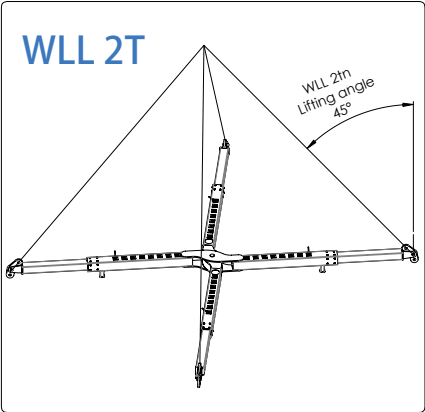

ALUEX²

Max Load: 2 ton
Material: Aluminum
Net Weight: 13kg