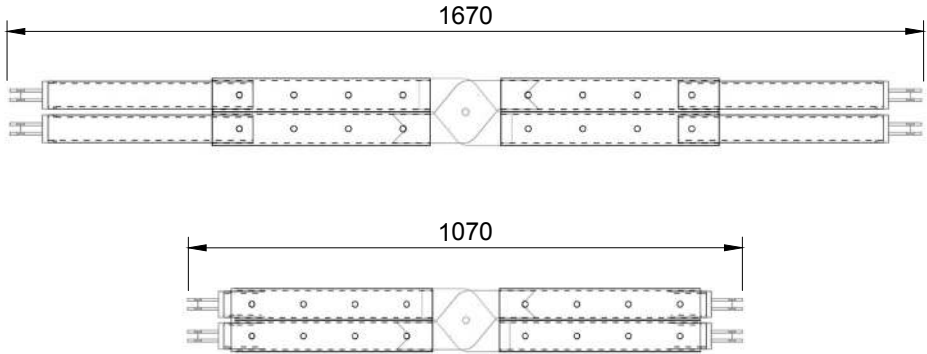

ALUEX²

Max Load: 2 ton
Material: Aluminum
Net Weight: 13kg