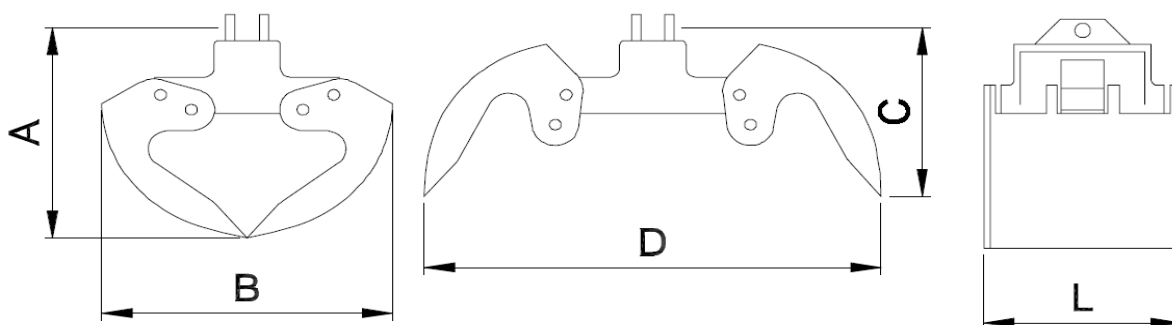

PG Export AB
Exportgatan 33
422 46 Göteborg

Tel: +46 (0) 31 583130
Fax: +46 (0) 31 583139

info@pg-export.se
www.pg-export.se